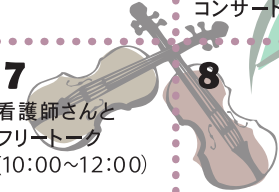

# 育ちのえきくすの木

開設時間/10:00~17:00 (Close 12:00~13:00消毒タイム)

お休み/火曜日(火曜日が祝日の場合はその翌日)

対象/未就園児のお子様とその保護者

tel.073-402-0727

〒640-8202 和歌山市屏風丁17番地 和歌山市民図書館4F

日 月 火 水 木 金 土

1 *Kusunoki Concert*  
ヴァイオリンデュオ  
コンサート

2	3 ひなまつり 手作りおもちゃ (随時)	4 お休み 親子の座談会 相談会	5	6	7 看護師さんと フリートーク (10:00~12:00)	8
9	10 看護師さんと フリートーク (10:00~12:00)	11 お休み	12	13 □□すくすく赤ちゃん おはなし会 (15:30~15:50)	14 看護師さんと フリートーク (10:00~12:00)	15
16 □□ひさちゃんの 読み語り(11:00~)	17	18 お休み	19 □□語りの森 (10:30~11:00)	20 春分の日	21	22
23	24	25 お休み	26	27	28 □□おはなしポン! (10:30~11:00)	29
30	31		くすの木と あそぼう (16:00~16:50)			